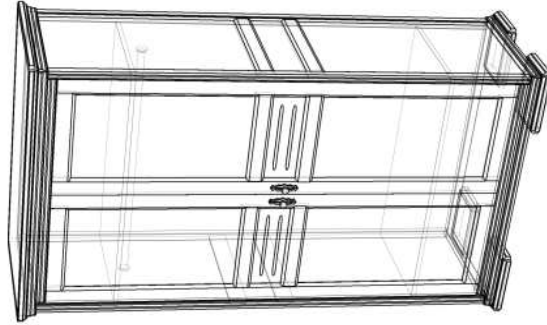

Шкаф 2250x1200x700	6 630,00 грн.
Прайс	

Зеркало 990x960x45
Прайс 980,00 грн.