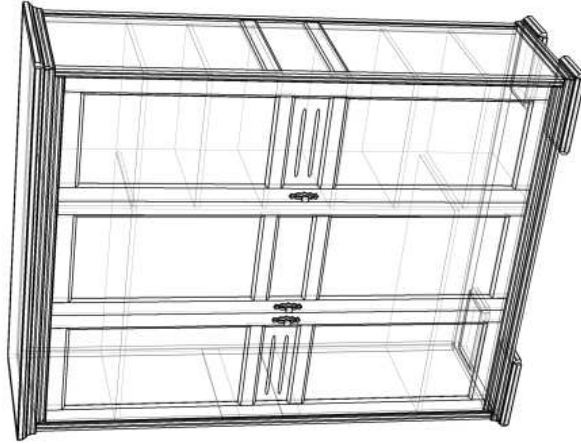

<b>Тумба прикроватная 570x480x370</b>	1 530,00 грн.
<b>Прайс</b>	

<b>Шкаф 2250x1800x700</b>	9 010,00 грн.
<b>Прайс</b>	

<b>Шкаф 2250x1200x700</b>	6 630,00 грн.
<b>Прайс</b>	

**Зеркало 990x960x45**  
Прайс 980,00 грн.